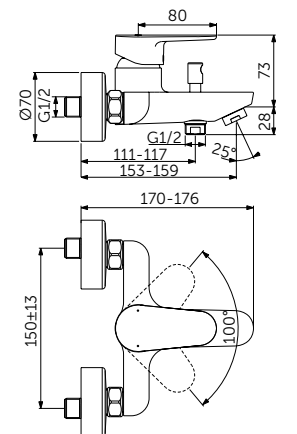

СМЕСИТЕЛЬ ДЛЯ РАКОВИНЫ GRANDE

ОПИСАНИЕ	Артикул
Без донного клапана	BC554XG
С донным клапаном click-clack	BD131XG

- Система монтажа EasyFix®
- Аэратор Slim 5 л/мин
- FirmaFlow® картридж на керамических дисках 28 мм
- Ограничитель температуры
- Гибкая подводка G3/8 PEX
- Зона комфорта: высота 120 мм

СМЕСИТЕЛЬ ДЛЯ РАКОВИНЫ GRANDE

ОПИСАНИЕ	Артикул
С металлическим донным клапаном	BC699XG

- Система монтажа EasyFix®
- Аэратор Slim 5 л/мин
- FirmaFlow® картридж на керамических дисках 28 мм
- Ограничитель температуры
- Гибкая подводка G3/8 PEX
- Зона комфорта: высота 120 мм
- Рекомендован только для раковин с переливом

СМЕСИТЕЛЬ ДЛЯ РАКОВИНЫ GRANDE, РУКОЯТКА СБОКУ

ОПИСАНИЕ	Артикул
Без донного клапана	BC555XG

- Система монтажа EasyFix®
- Аэратор Slim 5 л/мин
- FirmaFlow® картридж на керамических дисках 28 мм
- Ограничитель температуры
- Гибкая подводка G3/8 PEX
- Зона комфорта: высота 159 мм

СМЕСИТЕЛЬ ДЛЯ РАКОВИНЫ GRANDE, РУКОЯТКА СБОКУ

ОПИСАНИЕ	Артикул
С металлическим донным клапаном	BC703XG

- Система монтажа EasyFix®
- Аэратор Slim 5 л/мин
- FirmaFlow® картридж на керамических дисках 28 мм
- Ограничитель температуры
- Гибкая подводка G3/8 PEX
- Зона комфорта: высота 159 мм
- Рекомендован только для раковин с переливом

ВСТРАИВАЕМЫЙ СМЕСИТЕЛЬ ДЛЯ РАКОВИНЫ (НАСТЕННЫЙ КОМПЛЕКТ)

ОПИСАНИЕ	Артикул
Литой излив 224 мм	BD133XG

- Металлическая накладка
- Металлическая рукоятка с индикаторами горячей / холодной воды
- Аэратор Slim 5 л/мин
- Встраиваемый комплект A1313NU приобретается дополнительно

СМЕСИТЕЛЬ ДЛЯ БИДЕ

ОПИСАНИЕ	Артикул
С металлическим донным клапаном	BC705XG

- Система монтажа EasyFix®
- Аэратор на шаровом шарнире 5 л/мин
- FirmaFlow® картридж на керамических дисках 28 мм
- Ограничитель температуры
- Гибкая подводка G3/8 PEX