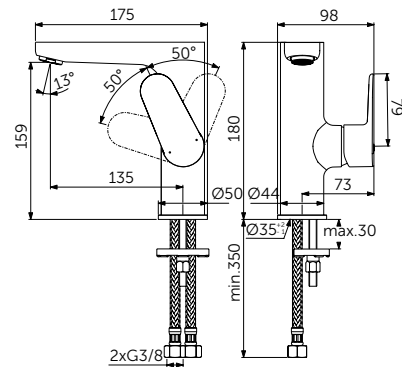

СМЕСИТЕЛЬ ДЛЯ РАКОВИНЫ GRANDE

ОПИСАНИЕ	Артикул
Без донного клапана	BC554XG
С донным клапаном click-clack	BD131XG

- Система монтажа EasyFix®
- Аэратор Slim 5 л/мин
- FirmaFlow® картридж на керамических дисках 28 мм
- Ограничитель температуры
- Гибкая подводка G3/8 PEX
- Зона комфорта: высота 120 мм

СМЕСИТЕЛЬ ДЛЯ РАКОВИНЫ GRANDE

ОПИСАНИЕ	Артикул
С металлическим донным клапаном	BC699XG

- Система монтажа EasyFix®
- Аэратор Slim 5 л/мин
- FirmaFlow® картридж на керамических дисках 28 мм
- Ограничитель температуры
- Гибкая подводка G3/8 PEX
- Зона комфорта: высота 120 мм
- Рекомендован только для раковин с переливом

СМЕСИТЕЛЬ ДЛЯ РАКОВИНЫ GRANDE, РУКОЯТКА СБОКУ

ОПИСАНИЕ	Артикул
Без донного клапана	BC555XG

- Система монтажа EasyFix®
- Аэратор Slim 5 л/мин
- FirmaFlow® картридж на керамических дисках 28 мм
- Ограничитель температуры
- Гибкая подводка G3/8 PEX
- Зона комфорта: высота 159 мм

СМЕСИТЕЛЬ ДЛЯ РАКОВИНЫ GRANDE, РУКОЯТКА СБОКУ

ОПИСАНИЕ	Артикул
С металлическим донным клапаном	BC703XG

- Система монтажа EasyFix®
- Аэратор Slim 5 л/мин
- FirmaFlow® картридж на керамических дисках 28 мм
- Ограничитель температуры
- Гибкая подводка G3/8 PEX
- Зона комфорта: высота 159 мм
- Рекомендован только для раковин с переливом

ВСТРАИВАЕМЫЙ СМЕСИТЕЛЬ ДЛЯ РАКОВИНЫ (НАСТЕННЫЙ КОМПЛЕКТ)

ОПИСАНИЕ	Артикул
Литой излив 224 мм	BD133XG

- Металлическая накладка
- Металлическая рукоятка с индикаторами горячей / холодной воды
- Аэратор Slim 5 л/мин
- Встраиваемый комплект A1313NU приобретается дополнительно

СМЕСИТЕЛЬ ДЛЯ БИДЕ

ОПИСАНИЕ	Артикул
С металлическим донным клапаном	BC705XG

- Система монтажа EasyFix®
- Аэратор на шаровом шарнире 5 л/мин
- FirmaFlow® картридж на керамических дисках 28 мм
- Ограничитель температуры
- Гибкая подводка G3/8 PEX