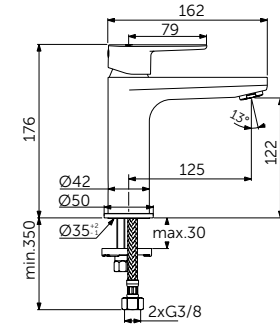

СМЕСИТЕЛЬ ДЛЯ РАКОВИНЫ GRANDE

ОПИСАНИЕ	Артикул
Без донного клапана	BC554XG
С донным клапаном click-clack	BD131XG

- Система монтажа EasyFix®
- Аэратор Slim 5 л/мин
- FirmaFlow® картридж на керамических дисках 28 мм
- Ограничитель температуры
- Гибкая подводка G3/8 PEX
- Зона комфорта: высота 120 мм

СМЕСИТЕЛЬ ДЛЯ РАКОВИНЫ GRANDE

ОПИСАНИЕ	Артикул
С металлическим донным клапаном	BC699XG

- Система монтажа EasyFix®
- Аэратор Slim 5 л/мин
- FirmaFlow® картридж на керамических дисках 28 мм
- Ограничитель температуры
- Гибкая подводка G3/8 PEX
- Зона комфорта: высота 120 мм
- Рекомендован только для раковин с переливом

СМЕСИТЕЛЬ ДЛЯ РАКОВИНЫ GRANDE, РУКОЯТКА СБОКУ

ОПИСАНИЕ	Артикул
Без донного клапана	BC555XG

- Система монтажа EasyFix®
- Аэратор Slim 5 л/мин
- FirmaFlow® картридж на керамических дисках 28 мм
- Ограничитель температуры
- Гибкая подводка G3/8 PEX
- Зона комфорта: высота 159 мм

СМЕСИТЕЛЬ ДЛЯ РАКОВИНЫ GRANDE, РУКОЯТКА СБОКУ

ОПИСАНИЕ	Артикул
С металлическим донным клапаном	BC703XG

- Система монтажа EasyFix®
- Аэратор Slim 5 л/мин
- FirmaFlow® картридж на керамических дисках 28 мм
- Ограничитель температуры
- Гибкая подводка G3/8 PEX
- Зона комфорта: высота 159 мм
- Рекомендован только для раковин с переливом

ВСТРАИВАЕМЫЙ СМЕСИТЕЛЬ ДЛЯ РАКОВИНЫ (НАСТЕННЫЙ КОМПЛЕКТ)

ОПИСАНИЕ	Артикул
Литой излив 224 мм	BD133XG

- Металлическая накладка
- Металлическая рукоятка с индикаторами горячей / холодной воды
- Аэратор Slim 5 л/мин
- Встраиваемый комплект A1313NU приобретается дополнительно

СМЕСИТЕЛЬ ДЛЯ БИДЕ

ОПИСАНИЕ	Артикул
С металлическим донным клапаном	BC705XG

- Система монтажа EasyFix®
- Аэратор на шаровом шарнире 5 л/мин
- FirmaFlow® картридж на керамических дисках 28 мм
- Ограничитель температуры
- Гибкая подводка G3/8 PEX