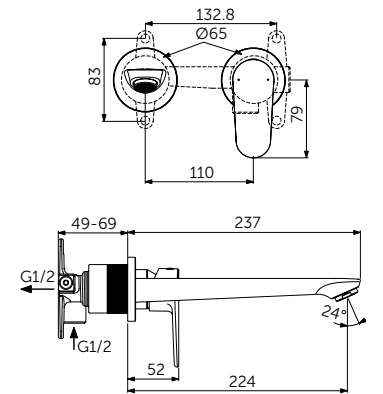

СМЕСИТЕЛЬ ДЛЯ РАКОВИНЫ GRANDE

ОПИСАНИЕ	Артикул
Без донного клапана	BC554XG
С донным клапаном click-clack	BD131XG

- Система монтажа EasyFix®
- Аэратор Slim 5 л/мин
- FirmaFlow® картридж на керамических дисках 28 мм
- Ограничитель температуры
- Гибкая подводка G3/8 PEX
- Зона комфорта: высота 120 мм

СМЕСИТЕЛЬ ДЛЯ РАКОВИНЫ GRANDE

ОПИСАНИЕ	Артикул
С металлическим донным клапаном	BC699XG

- Система монтажа EasyFix®
- Аэратор Slim 5 л/мин
- FirmaFlow® картридж на керамических дисках 28 мм
- Ограничитель температуры
- Гибкая подводка G3/8 PEX
- Зона комфорта: высота 120 мм
- Рекомендован только для раковин с переливом

СМЕСИТЕЛЬ ДЛЯ РАКОВИНЫ GRANDE, РУКОЯТКА СБОКУ

ОПИСАНИЕ	Артикул
Без донного клапана	BC555XG

- Система монтажа EasyFix®
- Аэратор Slim 5 л/мин
- FirmaFlow® картридж на керамических дисках 28 мм
- Ограничитель температуры
- Гибкая подводка G3/8 PEX
- Зона комфорта: высота 159 мм

СМЕСИТЕЛЬ ДЛЯ РАКОВИНЫ GRANDE, РУКОЯТКА СБОКУ

ОПИСАНИЕ	Артикул
С металлическим донным клапаном	BC703XG

- Система монтажа EasyFix®
- Аэратор Slim 5 л/мин
- FirmaFlow® картридж на керамических дисках 28 мм
- Ограничитель температуры
- Гибкая подводка G3/8 PEX
- Зона комфорта: высота 159 мм
- Рекомендован только для раковин с переливом

ВСТРАИВАЕМЫЙ СМЕСИТЕЛЬ ДЛЯ РАКОВИНЫ (НАСТЕННЫЙ КОМПЛЕКТ)

ОПИСАНИЕ	Артикул
Литой излив 224 мм	BD133XG

- Металлическая накладка
- Металлическая рукоятка с индикаторами горячей / холодной воды
- Аэратор Slim 5 л/мин
- Встраиваемый комплект A1313NU приобретается дополнительно

СМЕСИТЕЛЬ ДЛЯ БИДЕ

ОПИСАНИЕ	Артикул
С металлическим донным клапаном	BC705XG

- Система монтажа EasyFix®
- Аэратор на шаровом шарнире 5 л/мин
- FirmaFlow® картридж на керамических дисках 28 мм
- Ограничитель температуры
- Гибкая подводка G3/8 PEX