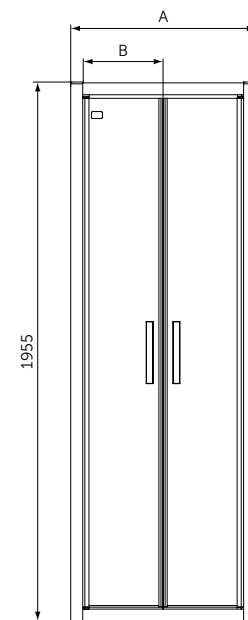

A (мм)	B (мм)
K9294	870-920	390
K9296	970-1020	440