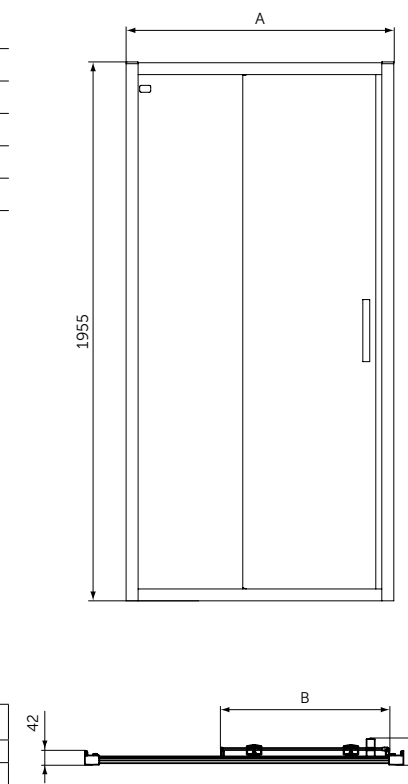

ОПИСАНИЕ	Артикул
Сдвижная дверь в нишу 100	K9273V3
Сдвижная дверь в нишу 105	K9274V3
Сдвижная дверь в нишу 110	K9275V3
Сдвижная дверь в нишу 120	K9277V3
Сдвижная дверь в нишу 140	K9278V3

- Высота 1950 мм
- Хромированная металлическая ручка
- Ролики с плавным ходом
- Легкое защелкивание верхних роликов
- Для монтажа с поддоном или без поддона
- Реверсивный монтаж

	A (мм)	B (мм)
K9273	970-1020	513
K9274	1020-1070	538
K9275	1070-1120	563
K9277	1170-1220	613
K9278	1370-1420	713