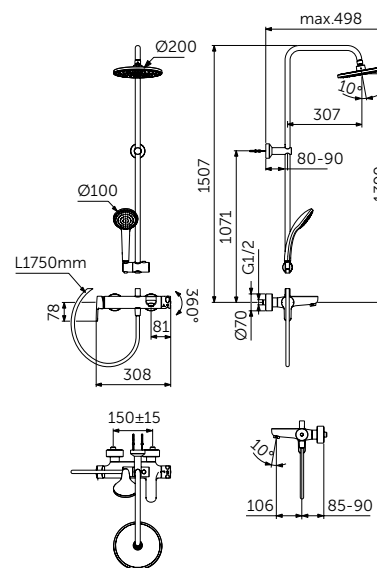

ОПИСАНИЕ	Артикул
Однорукоятковый смеситель для ванны/душа, ручной душ, верхний душ	BC749XG

- Картридж 38 мм FirmaFlow с функцией HWTC (ограничение горячей воды) и CLICK
- Монтаж на стандартных эксцентриках, скрытые гайки
- Металлическая рукоятка с индикаторами горячей / холодной воды
- Встроенный обратный клапан
- 3-х ходовой ceramic переключатель интегрирован в рукоятку 360°
- Металлическое крепление к стене (компенсация до 10 мм)
- Пластиковый верхний душ 200 мм, ограничение потока 12 л/мин.
- 1-функциональная душевая лейка Idealrain 100 мм, ограничение потока 8 л/мин.
- Шланг 1750 мм Idealflex