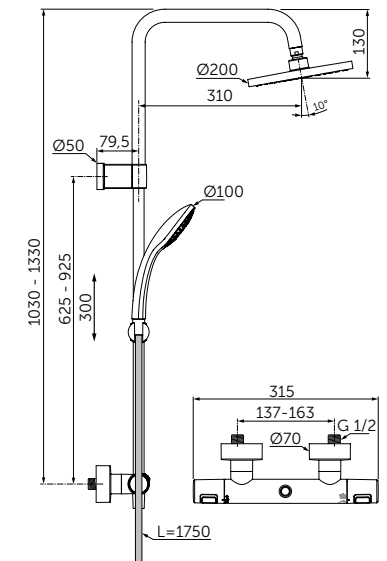

ДУШЕВАЯ СИСТЕМА С ТЕРМОСТАТОМ ДЛЯ ДУША, С ТЕЛЕСКОПИЧЕСКОЙ ШТАНГОЙ

ОПИСАНИЕ

Термостатический смеситель, круглый ручной и верхний душ

Артикул

A7546XG

- Вертикальная регулировка длины штанги возможна в процессе установки
- Термостатический картридж FirmaFlow® Therm
- Монтаж на стандартных эксцентриках, скрытые гайки
- Керамический переключатель интегрирован в рукоятку 180°
- Технология "Cool body" ("Холодный корпус")
- Рукоятки с ограничителями температуры (40°C) и потока воды (50%)
- Встроенный обратный клапан
- Пластиковый верхний душ 200 мм, ограничение потока 12 л/мин.
- 1-функциональная душевая лейка Idealrain 100мм, ограничение потока 8 л/мин.
- Шланг 1750 мм Idealflex
- Соответствие EN1111