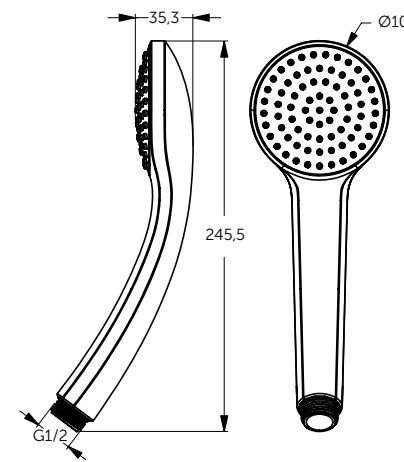

ДУШЕВОЙ ГАРНИТУР

ОПИСАНИЕ	Артикул
Ручной душ и штанга 600 мм	BD142XG

- 1-функциональная душевая лейка 100 мм
- Штанга 600 мм
- Крепление к стене регулируется по вертикали для легкой установки
- Легкоочищаемые резиновые форсунки
- Ограничение потока 8 л/мин.
- Шланг 1750 мм Idealflex
- Регулируемый по высоте и углу наклона слайдер

ДУШЕВАЯ СИСТЕМА СО СМЕСИТЕЛЕМ ДЛЯ ВАННЫ - 1507 ММ

ОПИСАНИЕ	Артикул
Однорукоятковый смеситель для ванны/душа, ручной душ, верхний душ	BC749XG

- Картридж 38 мм FirmaFlow с функцией HWTC (ограничение горячей воды) и CLICK
- Монтаж на стандартных эксцентриках, скрытые гайки
- Металлическая рукоятка с индикаторами горячей / холодной воды
- Встроенный обратный клапан
- 3-х ходовой ceramic переключатель интегрирован в рукоятку 360°
- Металлическое крепление к стене (компенсация до 10 мм)
- Пластиковый верхний душ 200 мм, ограничение потока 12 л/мин.
- 1-функциональная душевая лейка Idealrain 100 мм, ограничение потока 8 л/мин.
- Шланг 1750 мм Idealflex

РУЧНОЙ ДУШ

ОПИСАНИЕ	Артикул
Ø 100 мм	B9402XG

- 1-функциональная душевая лейка
- Легкоочищаемые резиновые форсунки
- Подсоединение G 1/2"
- Ограничение потока 8 л/мин. (съемный ограничитель)

РУЧНОЙ ДУШ

ОПИСАНИЕ	Артикул
Stick	BC774XG

- Металлический ручной душ Stick
- 1-функциональный
- Легкоочищаемые резиновые форсунки
- Подсоединение G 1/2"

ШЛАНГ ДЛЯ ДУША

ОПИСАНИЕ	Артикул
1250 мм	A3306XG
1750 мм	A4109XG

- Уменьшает известковый налет и облегчает очистку
- Соединительные гайки с разъемами G1/2"
- Анти-скручивание
- Надежный - выдерживает до 50 кг
- Выдерживает постоянное давление до 5 бар