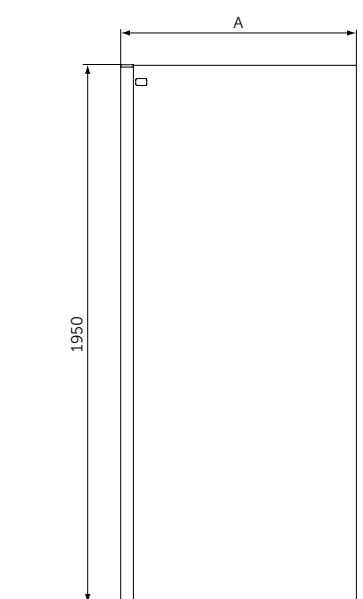

A (мм)
K9377	854-877
K9378	954-977
K9379	1154-1177

Толщина стекла 6 мм

Покрытие Idealclean

Отщелкнуть и Почистить

Горизонтальная регулировка 25 мм

Толщина стекла 6 мм

Покрытие Idealclean

Горизонтальная регулировка 25 мм