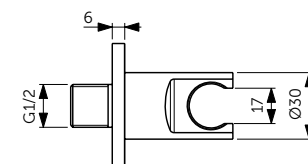

Артикул

BC807XG

Ultra Flat New

НАША ПОДБОРКА

Ultra Flat Душевой поддон 120x90 см - T4483V3

Сифон с черной крышкой T4493V3

Ножки для поддонов T462767

Крепеж к стене K725567