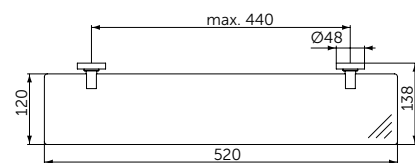

Артикул

A9124XG