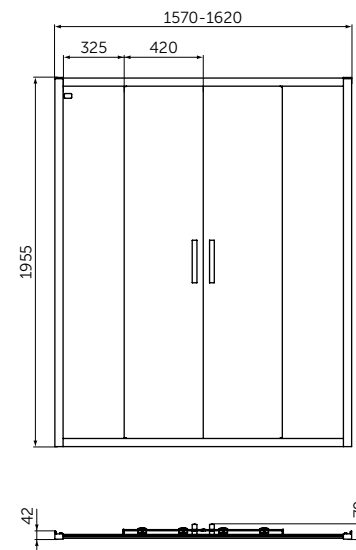

SLIDER

ОПИСАНИЕ

Сдвижные двери в нишу 160

Артикул

K9282V3

- Высота 1950 мм
- Хромированные металлические ручки
- Ролики с плавным ходом
- Легкое защелкивание верхних роликов
- Для монтажа с поддоном или без поддона
- Реверсивный монтаж

БОКОВЫЕ ПАНЕЛИ

ОПИСАНИЕ

Боковая панель 70

Артикул

K9297V3

Боковая панель 75

K9298V3

Боковая панель 80

K9299V3

Боковая панель 85

K9301V3

Боковая панель 90

K9374V3

- Высота 1950 мм
- Легкое защелкивание верхних крышек
- Для монтажа с поддоном или без поддона
- Реверсивный монтаж

	A (мм)
K9297	670-720
K9298	720-770
K9299	770-820
K9301	820-870
K9374	870-920

SALOON DOORS

ОПИСАНИЕ

Двустворчатая дверь в нишу 90

Артикул

K9294V3

Двустворчатая дверь в нишу 100

K9296V3

- Высота 1950 мм
- Хромированные металлические ручки
- Легкое защелкивание верхних крышек
- Для монтажа с поддоном или без поддона
- Реверсивный монтаж

	A (мм)	B (мм)
K9294	870-920	390
K9296	970-1020	440

WET ROOM ПАНЕЛИ

ОПИСАНИЕ

Wet Room фиксированная панель 90

Артикул

K9377V3

Wet Room фиксированная панель 100

K9378V3

Wet Room фиксированная панель 120

K9379V3

Прямая крепежная опора

K9380V3

Угловая крепежная опора

K9381V3

- Высота 1950 мм
- Легкое защелкивание верхних крышек
- Реверсивный монтаж

	A (мм)
K9377	854-877
K9378	954-977
K9379	1154-1177

Толщина стекла 6 мм

Покрытие Idealclean

Отщелкнуть и Почистить

Горизонтальная регулировка 25 мм

Толщина стекла 6 мм

Покрытие Idealclean

Горизонтальная регулировка 25 мм