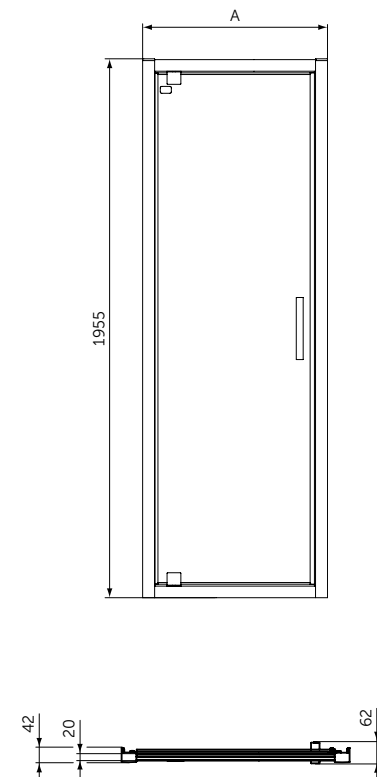

ОПИСАНИЕ	Артикул
Распашная дверь в нишу 80	K9268V3
Распашная дверь в нишу 90	K9270V3
Распашная дверь в нишу 100	K9272V3

- Высота 1950 мм
- Хромированная металлическая ручка
- Ролики с плавным ходом
- Легкое защелкивание верхних роликов
- Для монтажа с поддоном или без поддона
- Реверсивный монтаж

	A (мм)
K9268	770-820
K9270	870-920
K9272	970-1020