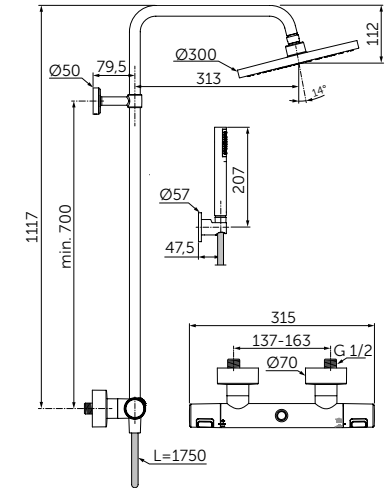

НАСТЕННЫЙ ТЕРМОСТАТИЧЕСКИЙ СМЕСИТЕЛЬ ДЛЯ ДУША

ОПИСАНИЕ

Термостатический смеситель для душа

Артикул

A7201XG

- Термостатический картридж FirmaFlow® Therm
- Монтаж на стандартных эксцентриках, скрытые гайки
- Затворы на керамических дисках G1/2 180°
- Технология "Cool body" ("Холодный корпус")
- Рукоятки с ограничителями температуры (40°C) и потока воды (50%)
- Встроенный обратный клапан
- Соответствие EN1111

НАСТЕННЫЙ ТЕРМОСТАТИЧЕСКИЙ СМЕСИТЕЛЬ ДЛЯ ВАННЫ/ДУША

ОПИСАНИЕ

Термостатический смеситель для ванны/душа

Артикул

A7544XG

- Термостатический картридж FirmaFlow® Therm
- Монтаж на стандартных эксцентриках, скрытые гайки
- Керамический переключатель интегрирован в рукоятку 180°
- Технология "Cool body" ("Холодный корпус")
- Рукоятки с ограничителями температуры (40°C) и потока воды (50%)
- Встроенный обратный клапан
- Соответствие EN1111

ДУШЕВАЯ СИСТЕМА С ТЕРМОСТАТОМ ДЛЯ ДУША

ОПИСАНИЕ

Термостатический смеситель, круглый ручной и верхний душ

Артикул

A7545XG

- Термостатический картридж FirmaFlow® Therm
- Монтаж на стандартных эксцентриках, скрытые гайки
- Керамический переключатель интегрирован в рукоятку 180°
- Технология "Cool body" ("Холодный корпус")
- Рукоятки с ограничителями температуры (40°C) и потока воды (50%)
- Встроенный обратный клапан
- Пластиковый верхний душ 200 мм, ограничение потока 12 л/мин.
- 1-функциональная душевая лейка Idealrain 100 мм, ограничение потока 8 л/мин.
- Шланг 1750 мм Idealflex
- Соответствие EN1111

ДУШЕВАЯ СИСТЕМА С ТЕРМОСТАТОМ ДЛЯ ДУША, С ТЕЛЕСКОПИЧЕСКОЙ ШТАНГОЙ

ОПИСАНИЕ

Термостатический смеситель, круглый ручной и верхний душ

Артикул

A7546XG