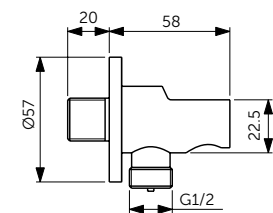

Артикул

BC807XG