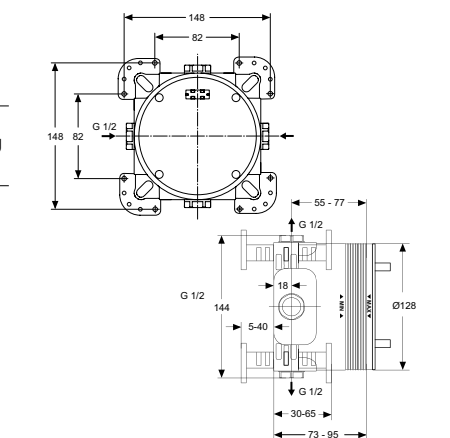

Артикул

A1313NU

EASY-BOX ВСТРАИВАЕМЫЙ КОМПЛЕКТ

ОПИСАНИЕ

Встраиваемый комплект для комбинации с однорукоятковыми или термостатическими встраиваемыми смесителями для душа и ванны/душа

Артикул

A1000NU

Light-Move