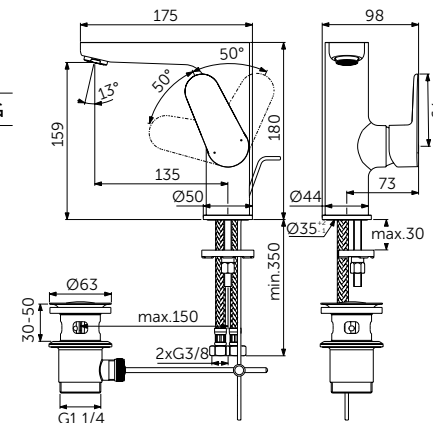

СМЕСИТЕЛЬ ДЛЯ РАКОВИНЫ GRANDE

ОПИСАНИЕ	Артикул
Без донного клапана	BC554XG
С донным клапаном click-clack	BD131XG

- Система монтажа EasyFix®
- Аэратор Slim 5 л/мин
- FirmaFlow® картридж на керамических дисках 28 мм
- Ограничитель температуры
- Гибкая подводка G3/8 PEX
- Зона комфорта: высота 120 мм

СМЕСИТЕЛЬ ДЛЯ РАКОВИНЫ GRANDE

ОПИСАНИЕ	Артикул
С металлическим донным клапаном	BC699XG

- Система монтажа EasyFix®
- Аэратор Slim 5 л/мин
- FirmaFlow® картридж на керамических дисках 28 мм
- Ограничитель температуры
- Гибкая подводка G3/8 PEX
- Зона комфорта: высота 120 мм
- Рекомендован только для раковин с переливом

СМЕСИТЕЛЬ ДЛЯ РАКОВИНЫ GRANDE, РУКОЯТКА СБОКУ

ОПИСАНИЕ	Артикул
Без донного клапана	BC555XG

- Система монтажа EasyFix®
- Аэратор Slim 5 л/мин
- FirmaFlow® картридж на керамических дисках 28 мм
- Ограничитель температуры
- Гибкая подводка G3/8 PEX
- Зона комфорта: высота 159 мм

СМЕСИТЕЛЬ ДЛЯ РАКОВИНЫ GRANDE, РУКОЯТКА СБОКУ

ОПИСАНИЕ	Артикул
С металлическим донным клапаном	BC703XG

- Система монтажа EasyFix®
- Аэратор Slim 5 л/мин
- FirmaFlow® картридж на керамических дисках 28 мм
- Ограничитель температуры
- Гибкая подводка G3/8 PEX
- Зона комфорта: высота 159 мм
- Рекомендован только для раковин с переливом

ВСТРАИВАЕМЫЙ СМЕСИТЕЛЬ ДЛЯ РАКОВИНЫ (НАСТЕННЫЙ КОМПЛЕКТ)

ОПИСАНИЕ	Артикул
Литой излив 224 мм	BD133XG

- Металлическая накладка
- Металлическая рукоятка с индикаторами горячей / холодной воды
- Аэратор Slim 5 л/мин
- Встраиваемый комплект A1313NU приобретается дополнительно

СМЕСИТЕЛЬ ДЛЯ БИДЕ

ОПИСАНИЕ	Артикул
С металлическим донным клапаном	BC705XG

- Система монтажа EasyFix®
- Аэратор на шаровом шарнире 5 л/мин
- FirmaFlow® картридж на керамических дисках 28 мм
- Ограничитель температуры
- Гибкая подводка G3/8 PEX