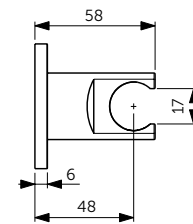

Артикул

BC806XG