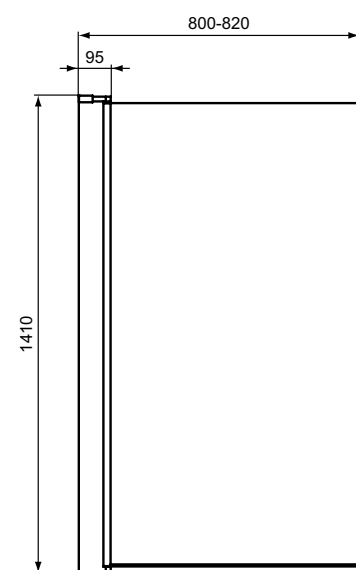

Толщина стекла 6 мм

Покрытие Idealclean

Горизонтальная регулировка 25 мм

ВАРИАНТЫ УГЛОВОЙ УСТАНОВКИ

Сегментные/асимметричные сегментные

Данные закругленные ограждения вписываются практически в любой дизайн ванной комнаты, создавая открытое пространство даже в тесных помещениях.

Сдвижная Дверь с боковой панелью

Сдвижные двери обеспечивают максимальный доступ там, где ограниченное пространство мешает их открыванию наружу. Но они также могут прекрасно подойти и для более просторных помещений, создавая душевые зоны класса люкс.

Угловой вход

Когда пространство ограничено со всех сторон душевого ограждения, угловой вход со сдвижными дверцами является эффективным решением.

Распашная дверь с боковой панелью

Данные двери открываются нараспашку, обеспечивая широкий доступ, и будучи скомбинированными с боковой панелью, создают легкую и воздушную зону душа.

Двустворчатая дверь с боковой панелью

Идеальное решение для пространств, где использование большой распашной двери может быть неудобным или невозможным. Совместите две стеклянных двери, открывающиеся раздельно в противоположные стороны. Это, естественно, уменьшит диапазон открывания каждой двери перед душевым ограждением.

УСТАНОВКА В НИШУ

Сдвижная дверь

Сдвижные двери - практичное решение для ниш, особенно в больших помещениях. Дверь скользит на роликах с плавным ходом, обеспечивая доступ в ограждение.

Распашная дверь

Данные двери отлично подходят для ниш, обеспечивая максимальное душевое пространство в сочетании с максимально свободным доступом.

Двустворчатая дверь

Использование конфигурации с двустворчатыми дверьми позволяет Вам установить более широкое душевое ограждение, поскольку такие двери создают сравнительно небольшие препятствия снаружи.