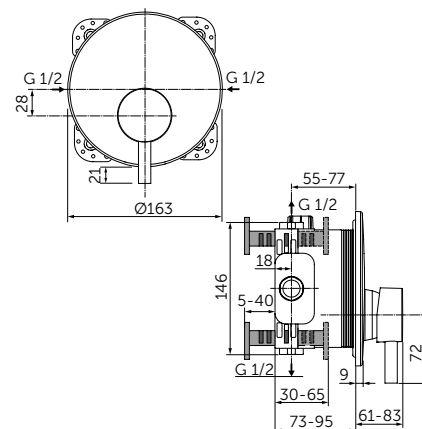

ОПИСАНИЕ	Артикул
Без переключения	A7388XG
- Настенный комплект - Для монтажа с комплектом A1000NU (приобретается дополнительно) - Металлическая рукоятка с индикаторами горячей / холодной воды - Металлическая накладка