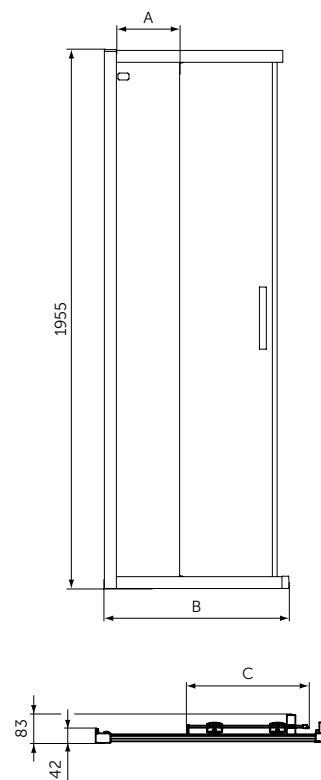

ОПИСАНИЕ	Артикул
Панель-дверь для комплектации квадратного / прямоугольного ограждения 80	K9259V3
Панель-дверь для комплектации квадратного / прямоугольного ограждения 90	K9261V3
Панель-дверь для комплектации квадратного / прямоугольного ограждения 100	K9262V3
Панель-дверь для комплектации квадратного / прямоугольного ограждения 120	K9264V3

- Высота 1950 мм
- Хромированная металлическая ручка
- Ролики с плавным ходом
- Легкое защелкивание верхних роликов
- Для монтажа с поддоном или без поддона
- Реверсивный монтаж

	A (мм)	B (мм)	C (мм)
K9259	280	770-820	410
K9261	420	870-920	460
K9262	420	970-1020	470
K9264	575	1170-1220	515