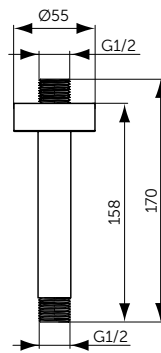

Артикул

B9446XG