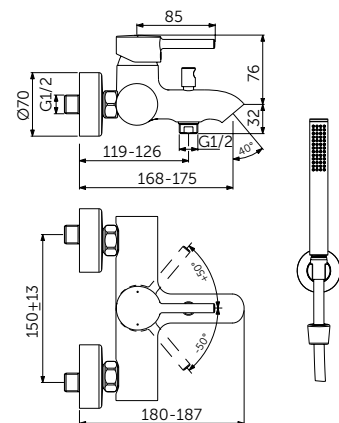

ОПИСАНИЕ	Артикул
С автоматическим переключением ванна/душ	BC270XG
- FirmaFlow® картридж на керамических дисках 38 мм - Ограничитель температуры - Обратный клапан - Скрытый аэратор - Монтаж на стандартных эксцентриках с шумопожигателями - Душевой комплект: 1-функциональная душевая лейка Stick, металлический держатель для лейки, шланг