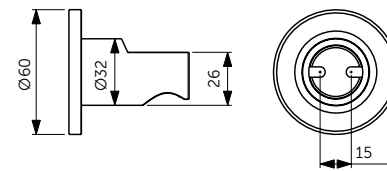

Артикул

BC806XG