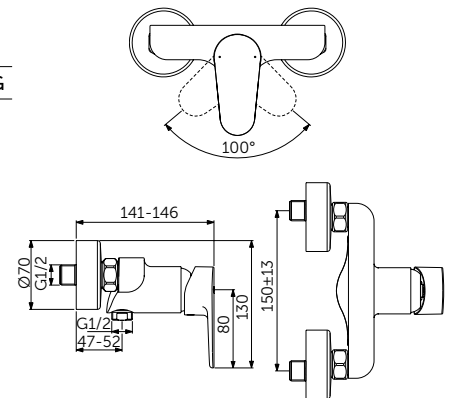

СМЕСИТЕЛЬ ДЛЯ РАКОВИНЫ GRANDE

ОПИСАНИЕ	Артикул
Без донного клапана	BC554XG
С донным клапаном click-clack	BD131XG

- Система монтажа EasyFix®
- Аэратор Slim 5 л/мин
- FirmaFlow® картридж на керамических дисках 28 мм
- Ограничитель температуры
- Гибкая подводка G3/8 PEX
- Зона комфорта: высота 120 мм

СМЕСИТЕЛЬ ДЛЯ РАКОВИНЫ GRANDE

ОПИСАНИЕ	Артикул
С металлическим донным клапаном	BC699XG

- Система монтажа EasyFix®
- Аэратор Slim 5 л/мин
- FirmaFlow® картридж на керамических дисках 28 мм
- Ограничитель температуры
- Гибкая подводка G3/8 PEX
- Зона комфорта: высота 120 мм
- Рекомендован только для раковин с переливом

СМЕСИТЕЛЬ ДЛЯ РАКОВИНЫ GRANDE, РУКОЯТКА СБОКУ

ОПИСАНИЕ	Артикул
Без донного клапана	BC555XG

- Система монтажа EasyFix®
- Аэратор Slim 5 л/мин
- FirmaFlow® картридж на керамических дисках 28 мм
- Ограничитель температуры
- Гибкая подводка G3/8 PEX
- Зона комфорта: высота 159 мм

СМЕСИТЕЛЬ ДЛЯ РАКОВИНЫ GRANDE, РУКОЯТКА СБОКУ

ОПИСАНИЕ	Артикул
С металлическим донным клапаном	BC703XG

- Система монтажа EasyFix®
- Аэратор Slim 5 л/мин
- FirmaFlow® картридж на керамических дисках 28 мм
- Ограничитель температуры
- Гибкая подводка G3/8 PEX
- Зона комфорта: высота 159 мм
- Рекомендован только для раковин с переливом

ВСТРАИВАЕМЫЙ СМЕСИТЕЛЬ ДЛЯ РАКОВИНЫ (НАСТЕННЫЙ КОМПЛЕКТ)

ОПИСАНИЕ	Артикул
Литой излив 224 мм	BD133XG

- Металлическая накладка
- Металлическая рукоятка с индикаторами горячей / холодной воды
- Аэратор Slim 5 л/мин
- Встраиваемый комплект A1313NU приобретается дополнительно

СМЕСИТЕЛЬ ДЛЯ БИДЕ

ОПИСАНИЕ	Артикул
С металлическим донным клапаном	BC705XG

- Система монтажа EasyFix®
- Аэратор на шаровом шарнире 5 л/мин
- FirmaFlow® картридж на керамических дисках 28 мм
- Ограничитель температуры
- Гибкая подводка G3/8 PEX