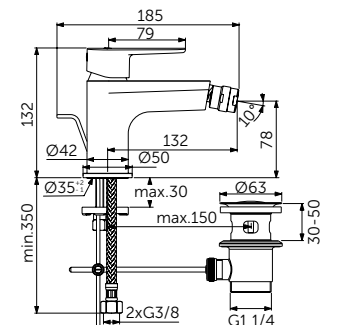

СМЕСИТЕЛЬ ДЛЯ РАКОВИНЫ GRANDE

ОПИСАНИЕ	Артикул
Без донного клапана	BC554XG
С донным клапаном click-clack	BD131XG

- Система монтажа EasyFix®
- Аэратор Slim 5 л/мин
- FirmaFlow® картридж на керамических дисках 28 мм
- Ограничитель температуры
- Гибкая подводка G3/8 PEX
- Зона комфорта: высота 120 мм

СМЕСИТЕЛЬ ДЛЯ РАКОВИНЫ GRANDE

ОПИСАНИЕ	Артикул
С металлическим донным клапаном	BC699XG

- Система монтажа EasyFix®
- Аэратор Slim 5 л/мин
- FirmaFlow® картридж на керамических дисках 28 мм
- Ограничитель температуры
- Гибкая подводка G3/8 PEX
- Зона комфорта: высота 120 мм
- Рекомендован только для раковин с переливом

СМЕСИТЕЛЬ ДЛЯ РАКОВИНЫ GRANDE, РУКОЯТКА СБОКУ

ОПИСАНИЕ	Артикул
Без донного клапана	BC555XG

- Система монтажа EasyFix®
- Аэратор Slim 5 л/мин
- FirmaFlow® картридж на керамических дисках 28 мм
- Ограничитель температуры
- Гибкая подводка G3/8 PEX
- Зона комфорта: высота 159 мм

СМЕСИТЕЛЬ ДЛЯ РАКОВИНЫ GRANDE, РУКОЯТКА СБОКУ

ОПИСАНИЕ	Артикул
С металлическим донным клапаном	BC703XG

- Система монтажа EasyFix®
- Аэратор Slim 5 л/мин
- FirmaFlow® картридж на керамических дисках 28 мм
- Ограничитель температуры
- Гибкая подводка G3/8 PEX
- Зона комфорта: высота 159 мм
- Рекомендован только для раковин с переливом

ВСТРАИВАЕМЫЙ СМЕСИТЕЛЬ ДЛЯ РАКОВИНЫ (НАСТЕННЫЙ КОМПЛЕКТ)

ОПИСАНИЕ	Артикул
Литой излив 224 мм	BD133XG

- Металлическая накладка
- Металлическая рукоятка с индикаторами горячей / холодной воды
- Аэратор Slim 5 л/мин
- Встраиваемый комплект A1313NU приобретается дополнительно

СМЕСИТЕЛЬ ДЛЯ БИДЕ

ОПИСАНИЕ	Артикул
С металлическим донным клапаном	BC705XG

- Система монтажа EasyFix®
- Аэратор на шаровом шарнире 5 л/мин
- FirmaFlow® картридж на керамических дисках 28 мм
- Ограничитель температуры
- Гибкая подводка G3/8 PEX