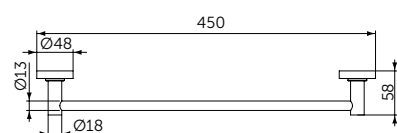

Артикул

A9117XG