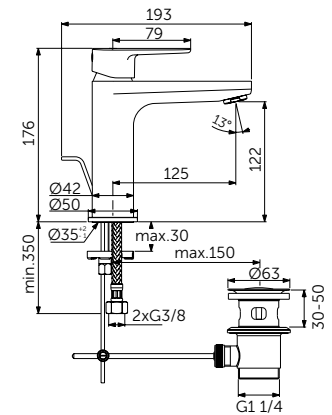

СМЕСИТЕЛЬ ДЛЯ РАКОВИНЫ GRANDE

ОПИСАНИЕ	Артикул
Без донного клапана	BC554XG
С донным клапаном click-clack	BD131XG

- Система монтажа EasyFix®
- Аэратор Slim 5 л/мин
- FirmaFlow® картридж на керамических дисках 28 мм
- Ограничитель температуры
- Гибкая подводка G3/8 PEX
- Зона комфорта: высота 120 мм

СМЕСИТЕЛЬ ДЛЯ РАКОВИНЫ GRANDE

ОПИСАНИЕ	Артикул
С металлическим донным клапаном	BC699XG

- Система монтажа EasyFix®
- Аэратор Slim 5 л/мин
- FirmaFlow® картридж на керамических дисках 28 мм
- Ограничитель температуры
- Гибкая подводка G3/8 PEX
- Зона комфорта: высота 120 мм
- Рекомендован только для раковин с переливом

СМЕСИТЕЛЬ ДЛЯ РАКОВИНЫ GRANDE, РУКОЯТКА СБОКУ

ОПИСАНИЕ	Артикул
Без донного клапана	BC555XG

- Система монтажа EasyFix®
- Аэратор Slim 5 л/мин
- FirmaFlow® картридж на керамических дисках 28 мм
- Ограничитель температуры
- Гибкая подводка G3/8 PEX
- Зона комфорта: высота 159 мм

СМЕСИТЕЛЬ ДЛЯ РАКОВИНЫ GRANDE, РУКОЯТКА СБОКУ

ОПИСАНИЕ	Артикул
С металлическим донным клапаном	BC703XG

- Система монтажа EasyFix®
- Аэратор Slim 5 л/мин
- FirmaFlow® картридж на керамических дисках 28 мм
- Ограничитель температуры
- Гибкая подводка G3/8 PEX
- Зона комфорта: высота 159 мм
- Рекомендован только для раковин с переливом

ВСТРАИВАЕМЫЙ СМЕСИТЕЛЬ ДЛЯ РАКОВИНЫ (НАСТЕННЫЙ КОМПЛЕКТ)

ОПИСАНИЕ	Артикул
Литой излив 224 мм	BD133XG

- Металлическая накладка
- Металлическая рукоятка с индикаторами горячей / холодной воды
- Аэратор Slim 5 л/мин
- Встраиваемый комплект A1313NU приобретается дополнительно

СМЕСИТЕЛЬ ДЛЯ БИДЕ

ОПИСАНИЕ	Артикул
С металлическим донным клапаном	BC705XG

- Система монтажа EasyFix®
- Аэратор на шаровом шарнире 5 л/мин
- FirmaFlow® картридж на керамических дисках 28 мм
- Ограничитель температуры
- Гибкая подводка G3/8 PEX